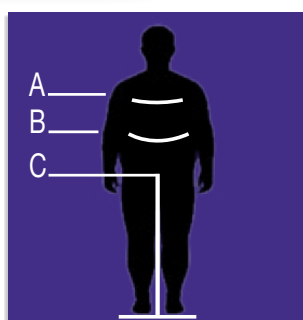

5XL	6XL	7XL
A	140	150	160
B	150	160	170
C	83	83	83