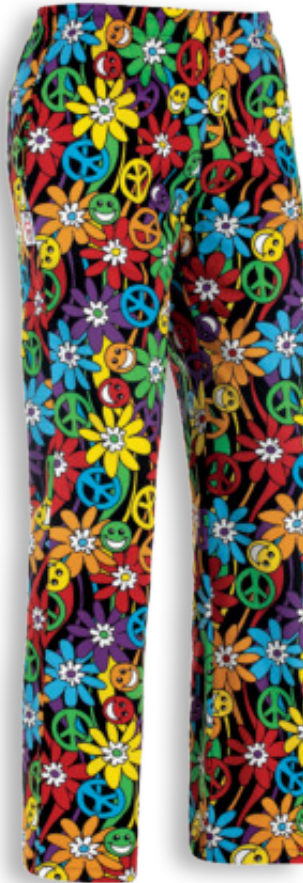

IBISCUS 3502140A
100% Cotton
• g 190/mq
• sizes: s,m,l,xl,xxl,xxxl

POP ART 3502143A

100% Cotton

- g 190/mq
- sizes: s,m,l,xl,xxl,xxxl

GRAPHIC 3502144A

100% Cotton

- g 190/mq
- sizes: s,m,l,xl,xxl,xxxl

PEACE AND LOVE 3502147A