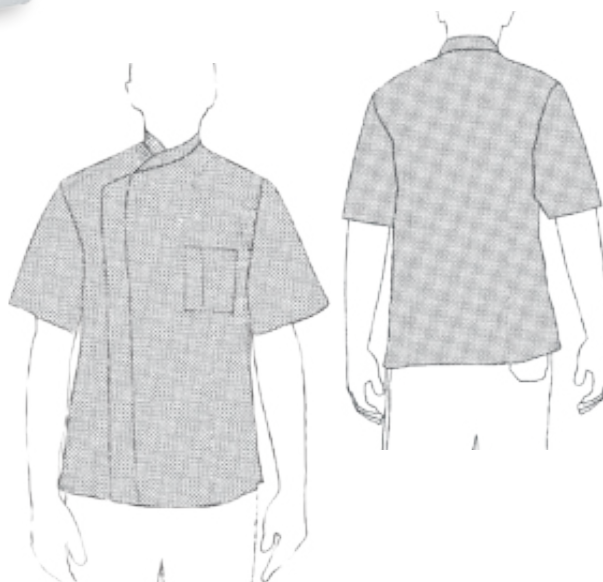

7400413L

PIZZAIOLO

PIZZAIOLO BLACK
2076002D
100% Polyester - Air Plus Black

- g 140/mq 
- sizes: s,m,l,xl,xxl,xxxl

PIZZAIOLO WHITE
2076001D
100% Polyester - Air Plus White

- g 140/mq 
- sizes: s,m,l,xl,xxl,xxxl