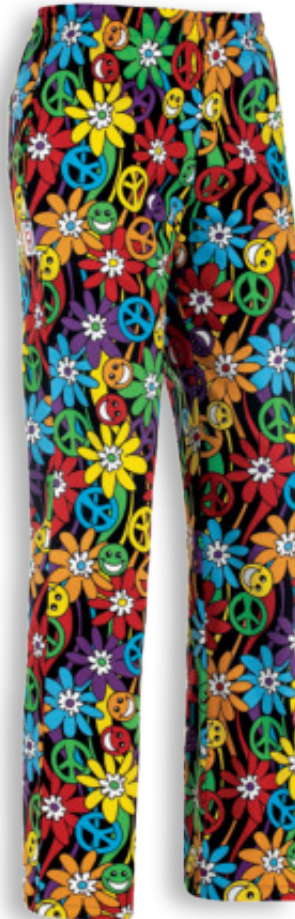

100% Cotton

- g 190/mq
- sizes: s,m,l,xl,xxl,xxxl

BON BON 3502145A

100% Cotton

- g 190/mq
- sizes: s,m,l,xl,xxl,xxxl

PEACE AND LOVE 3502147A

100% Cotton

- g 190/mq
- sizes: s,m,l,xl,xxl,xxxl