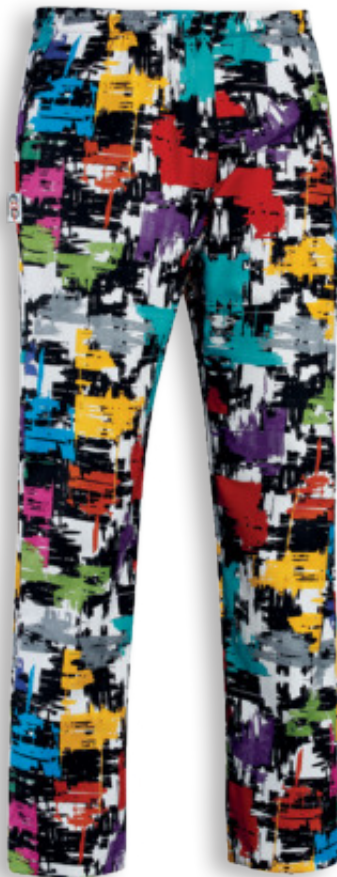

GRAPHIC 3502144A

100% Cotton

- g 190/mq
- sizes: s,m,l,xl,xxl,xxxl