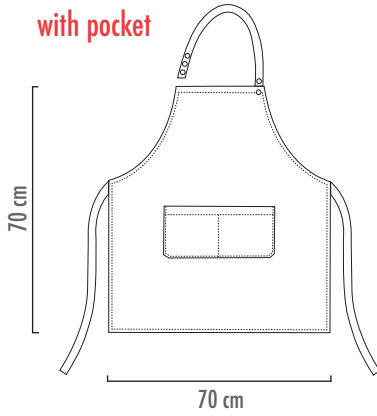

BATIK
6101158A **NEW**

LIBELLE
6101159A **NEW**

SHORT BIP APRON

con tascone
with pocket

TRAVETTA FALDA
SERVICE
S02

WHITE MICROFIBER
6000001E

BLACK MICROFIBER
6000002E

BORDEAUX MICROFIBER
6000003E